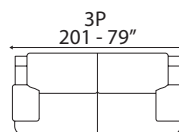

9300

9216/9217

9200

9100

9500